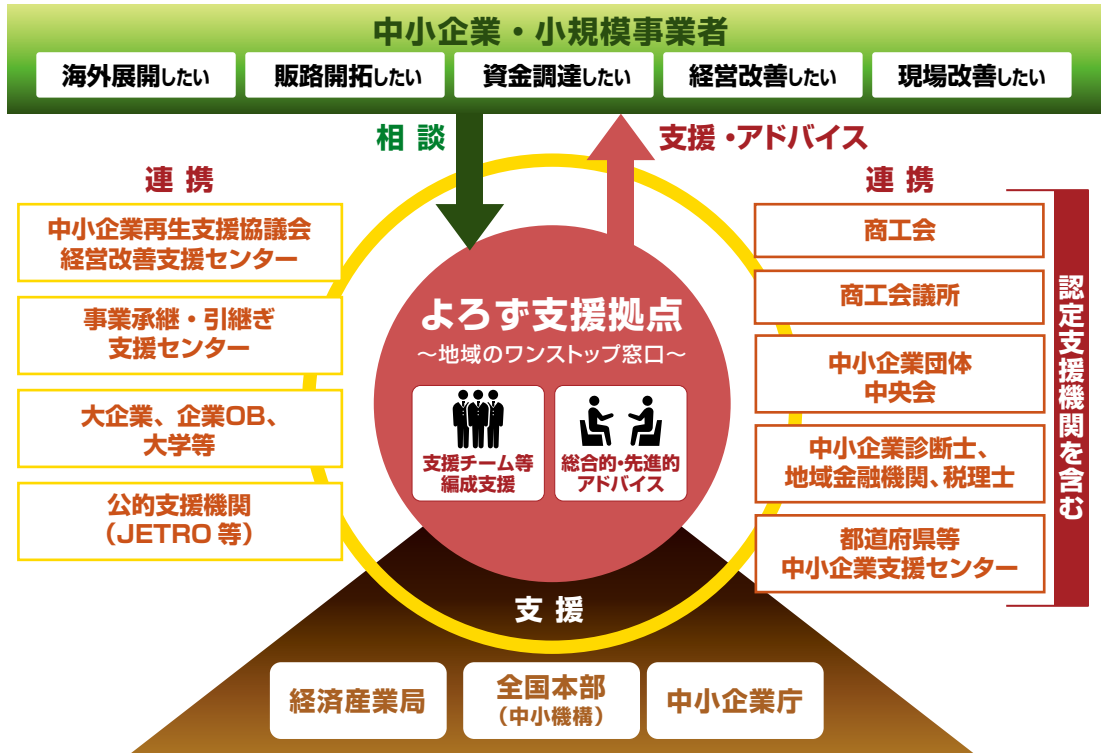

中小企業・小規模事業者様のための経営相談所

福島県よろず支援拠点

ビジネスの悩み、私たちになんでもご相談ください!

予約制

相談無料

何回でも

よろず支援拠点では、中小企業・小規模事業者の皆さまの様々なお悩みを経営支援のプロフェッショナル達が先進的なスキルに基づき、課題解決に導きます。

売上・販路拡大、経営改善、事業計画、資金繰り、創業・起業、事業承継、事業再生、地域活性化、雇用・労務、海外展開、など

支援体制のイメージ

- 課題に応じたワンストップサービス
- 総合的・先進的な経営アドバイス
- チームの編成を通じた支援
- 専門家派遣

〈受付から支援までの流れ〉

〈相談申込記入欄〉

申込先 FAX 024-525-4065

mail yorozu@f-open.or.jp

ふりがな		業種・事業内容
事業者名		
ふりがな		
ご相談者名 ※必須		様
連絡先 ※必須	※携帯電話・メールアドレス可	
所在地 ※必須	〒	-